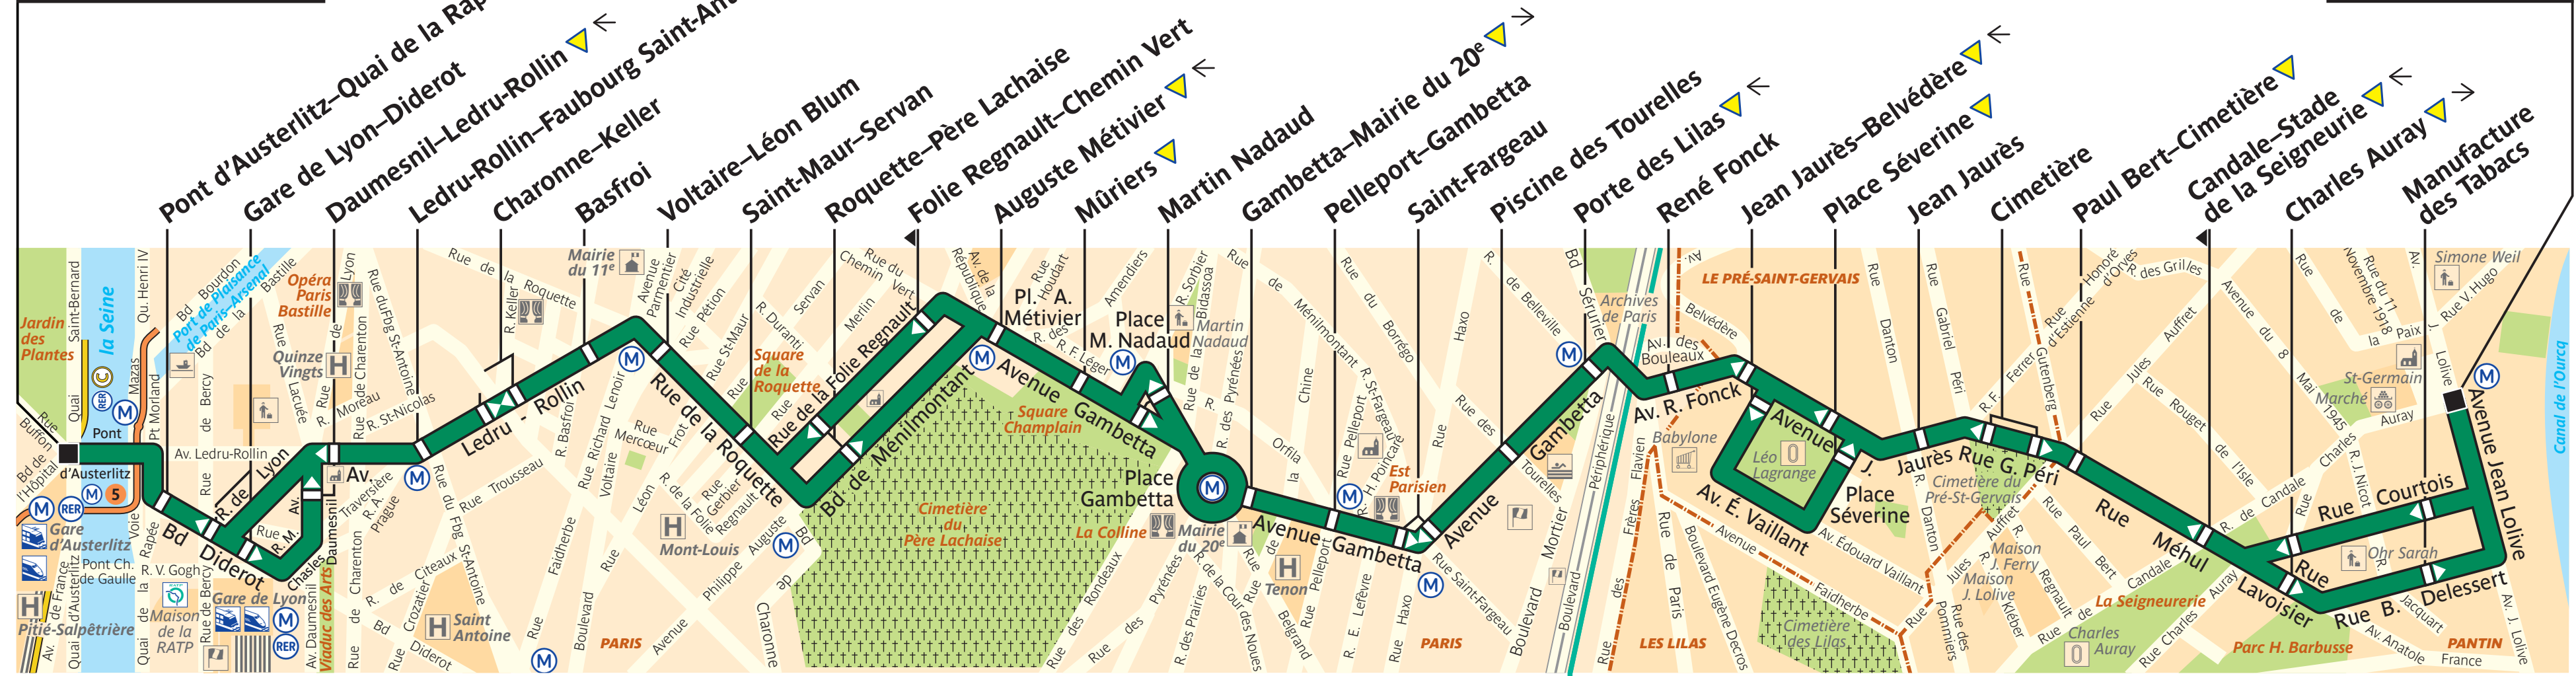

61

service clientèle 32 46
du lundi au vendredi de 7h à 21h
et de 9h à 17h les samedis, dimanches et jours fériés

  Non accessible actuellement aux personnes utilisant des fauteuils roulants

Gare d'Austerlitz

Église de Pantin

ZONE TARIFAIRE 1

ZONE TARIFAIRE 2