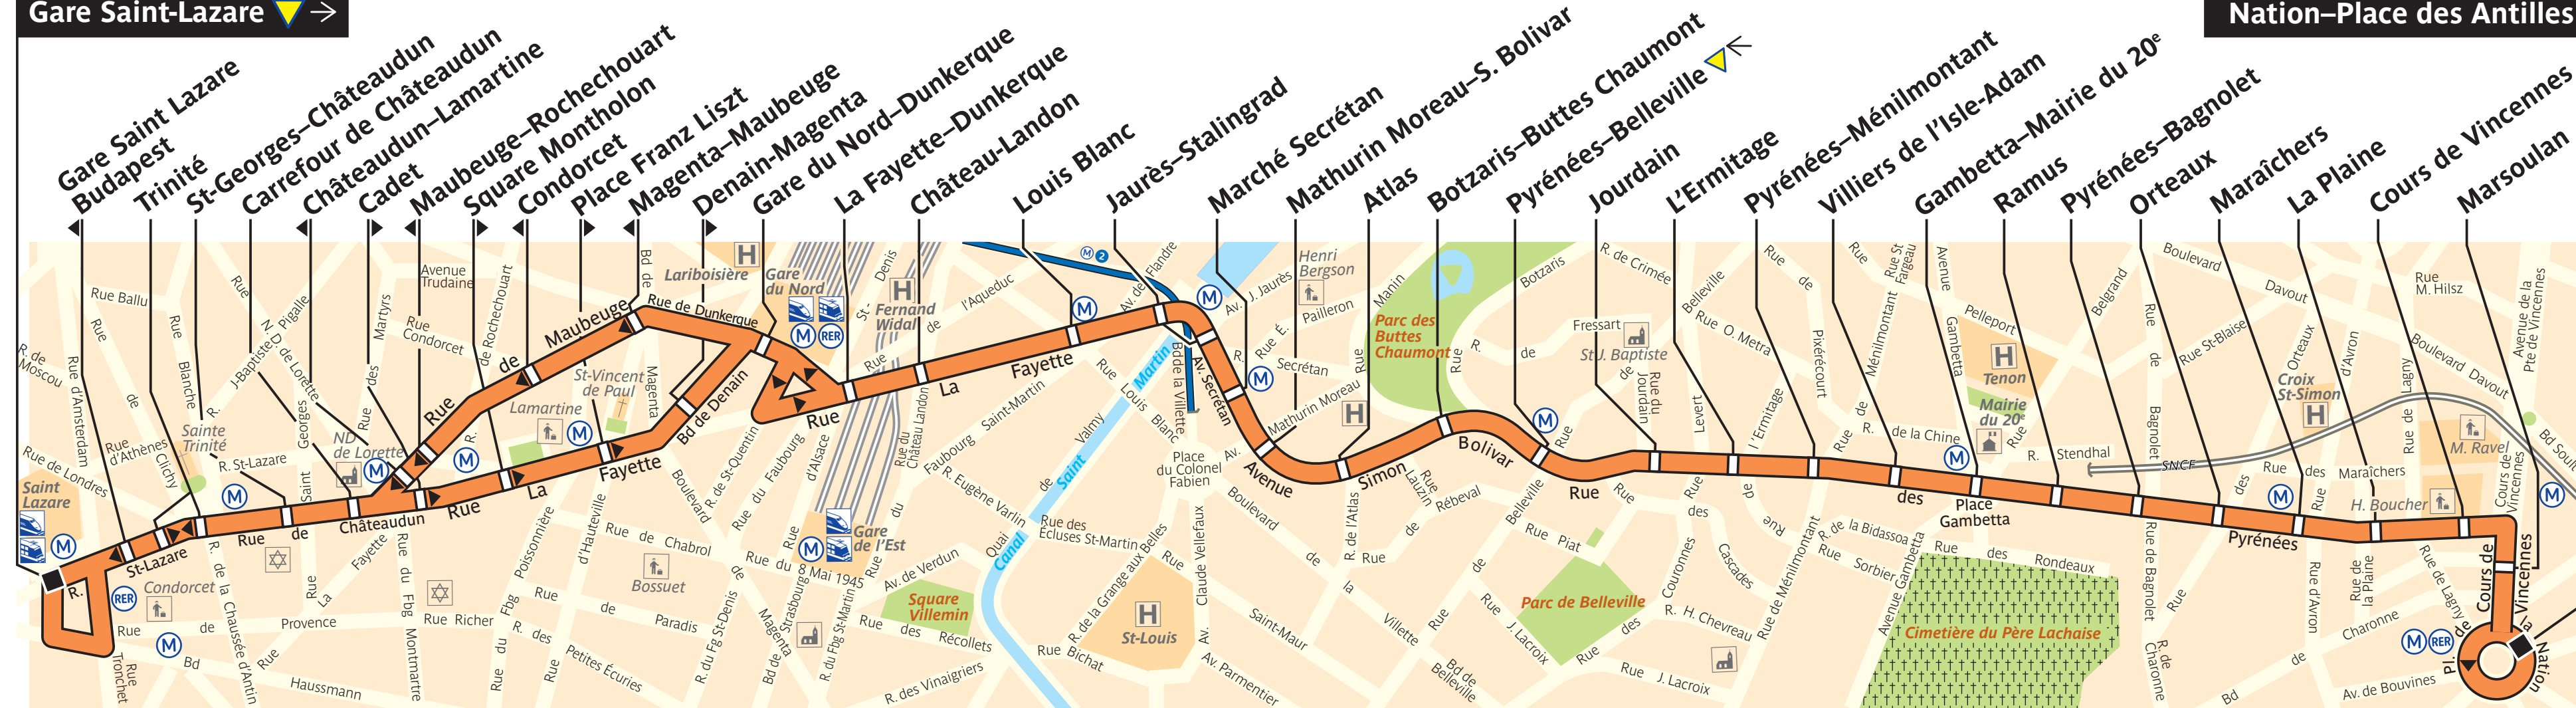

# 26

Gare Saint-Lazare  

Nation-Place des Antilles  

service clientèle **32 46**  
du lundi au vendredi de 7h à 21h  
et de 9h à 17h les samedis, dimanches et jours fériés 0,34 €/min. depuis une ligne fixe

  Non accessible actuellement aux personnes utilisatrices de fauteuils roulants

**ZONE TARIFAIRE 1**