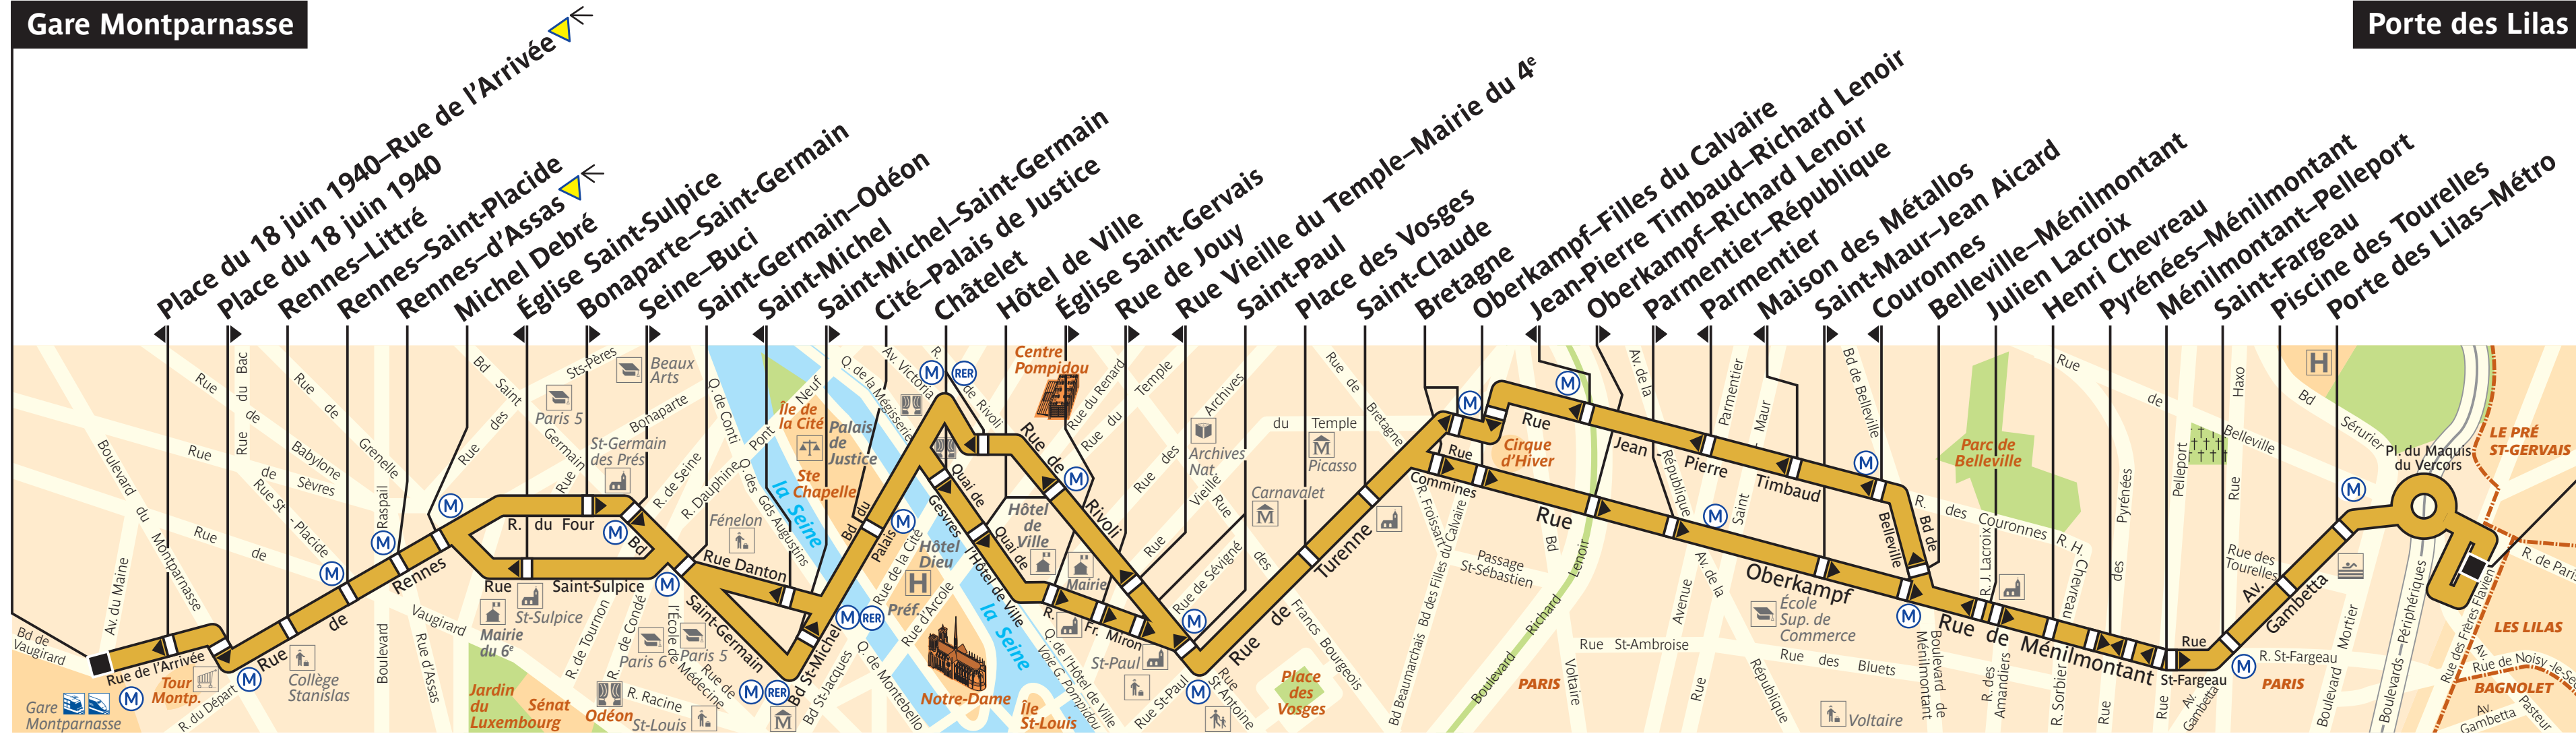

96

service clientèle 32 46
du lundi au vendredi de 7 à 21 h
et de 9 à 17 h les samedis, dimanches et jours fériés

Arrêt non accessible
actuellement
aux personnes
utilisatrices
de fauteuils roulants

Gare Montparnasse

Porte des Lilas

ZONE TARIFAIRE 1