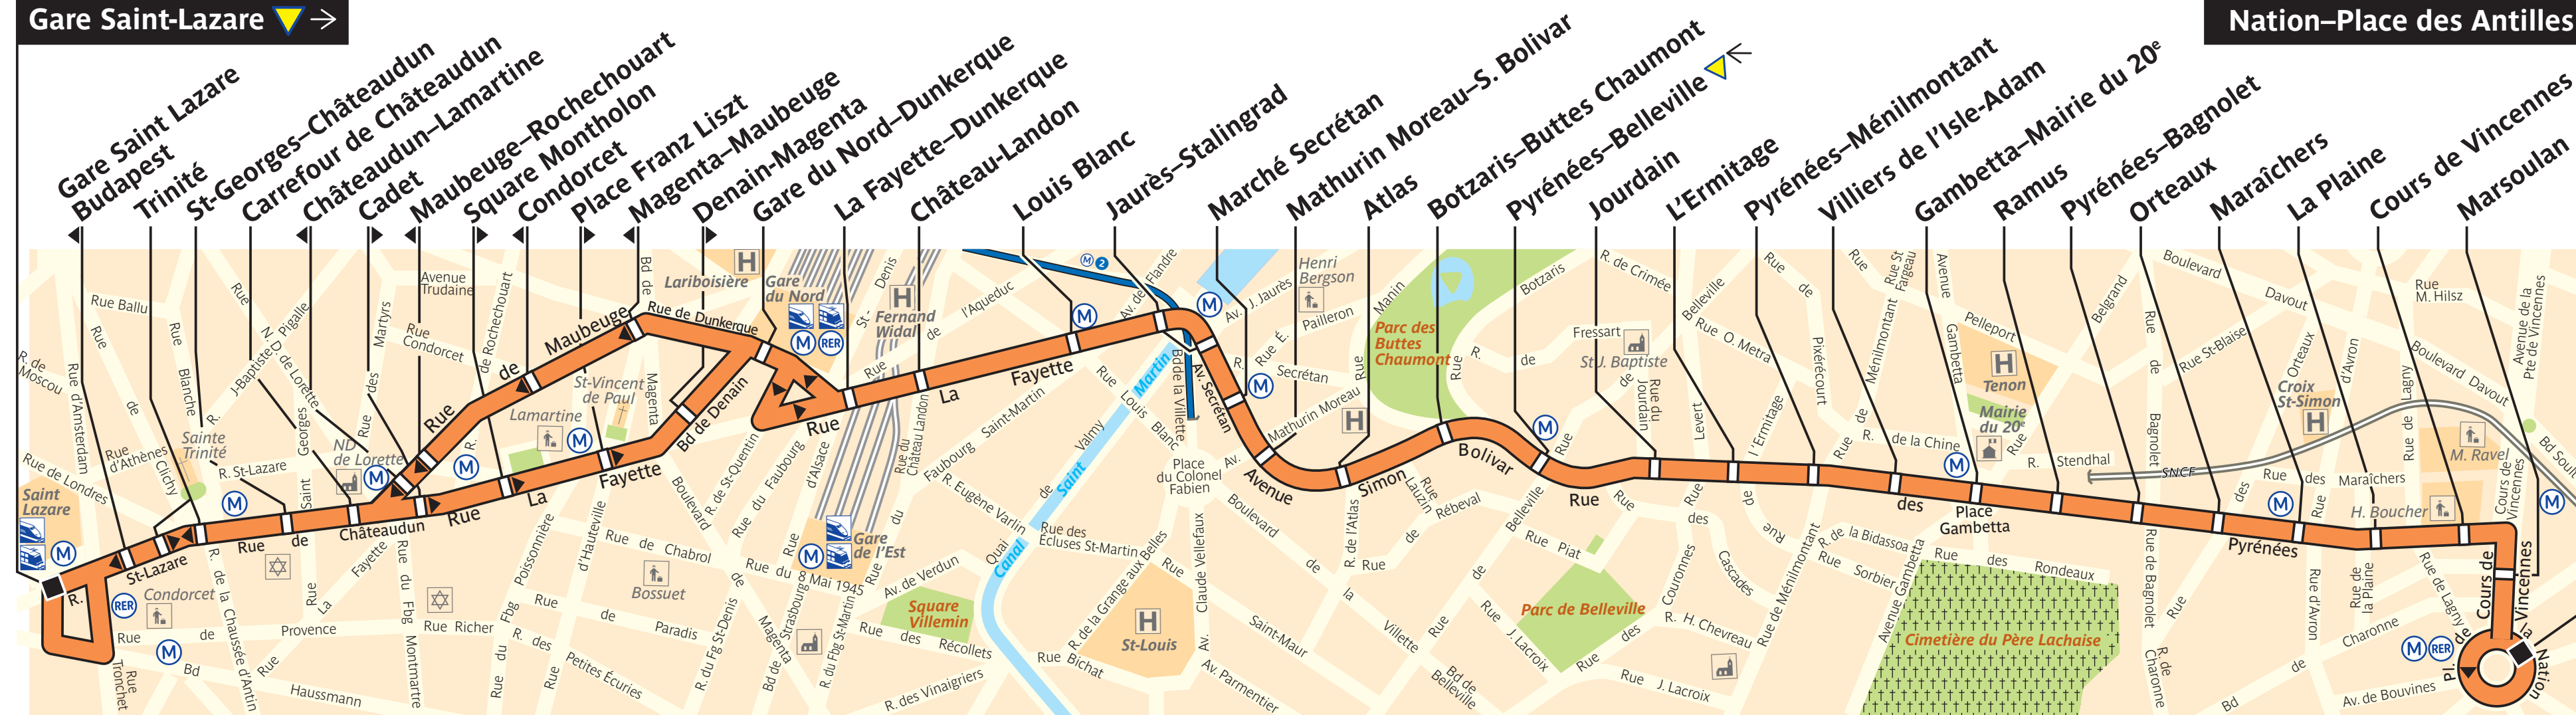

26

Gare Saint-Lazare  

Nation-Place des Antilles  

service clientèle **32 46**
du lundi au vendredi de 7h à 21h
et de 9h à 17h les samedis, dimanches et jours fériés 0,34 €/min. depuis une ligne fixe

 
Non accessible actuellement
aux personnes utilisatrices
de fauteuils roulants

ZONE TARIFAIRE 1